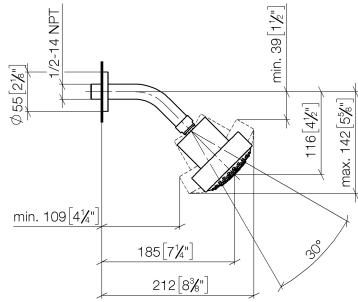

28 508 979

- saillie 200 mm
- rotule 30° pivotante
- 3 jets réglables : PURIFY RAIN, COMPACT SOFT FLOW, COMPACT AQUAPRESSURE FLOW, débit max. 9 l/min (à 3 bar)
- Fonction à partir de: 7 l/min
- avec système anti-calcaire
- pomme de douche Ø 92 mm
- rosace Ø 55 mm
- raccord 1/2"

S'adapte aux gammes suivantes : TARA, LISSÉ, VAIA, META

	Chrome	28 508 979-00
	Chrome	28 508 979-00 0010
	Platine brossé	28 508 979-06 0010
	Platine brossé	28 508 979-06
	Platine	28 508 979-08 0010
	Platine	28 508 979-08
	Dark Chrome	28 508 979-19 0010
	Dark Chrome	28 508 979-19
	Or clair	28 508 979-26 0010
	Or clair	28 508 979-26
	Or clair brossé	28 508 979-27 0010
	Or clair brossé	28 508 979-27
	Laiton brossé (Or 23cts)	28 508 979-28 0010
	Laiton brossé (Or 23cts)	28 508 979-28
	Noir mat	28 508 979-33 0010
	Noir mat	28 508 979-33
	Bronze brossé	28 508 979-42 0010
	Bronze brossé	28 508 979-42
	Champagne brossé (Or 22cts)	28 508 979-46 0010
	Champagne brossé (Or 22cts)	28 508 979-46
	Champagne (Or 22cts)	28 508 979-47 0010
	Champagne (Or 22cts)	28 508 979-47
	Chrome brossé	28 508 979-93 0010
	Chrome brossé	28 508 979-93
	Dark Platinum brossé	28 508 979-99 0010
	Dark Platinum brossé	28 508 979-99

28 508 979

Accessoires recommandés

- Coude mural à encastrer -** 35 085 970 90
- profondeur de montage max. 163 mm
 - profondeur de montage mini. 90 mm

28 508 979

mm [inches]

Diagramme de débit

28 508 979

Liste des pièces de rechange

N°	Article Numéro	Désignation	Fréquence de montage	Délai de livraison
1	09 27 22 003-00	rosace	1	10
2	90 14 10 026 00 90	joint	1	2
3	09 11 03 011-00	raccord	1	10
4	04 12 11 110 00-00	douche	1	10