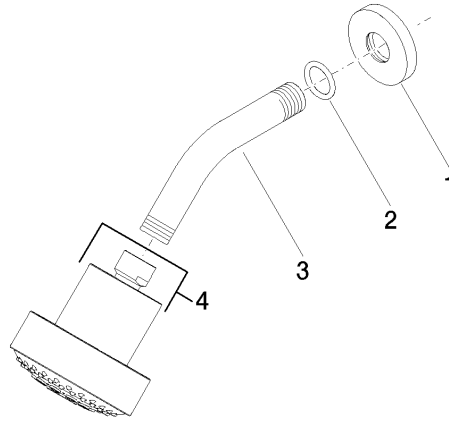

28 508 979

- saillie 200 mm
- rotule 30° pivotante
- 3 jets réglables : PURIFY RAIN, COMPACT SOFT FLOW, COMPACT AQUAPRESSURE FLOW, débit max. 9 l/min (à 3 bar)
- Fonction à partir de: 7 l/min
- avec système anti-calcaire
- pomme de douche Ø 92 mm
- rosace Ø 55 mm
- raccord 1/2"

S'adapte aux gammes suivantes : TARA, LISSÉ, VAIA, META

	Chrome	28 508 979-00
	Chrome	28 508 979-00 0010
	Platine brossé	28 508 979-06 0010
	Platine brossé	28 508 979-06
	Platine	28 508 979-08 0010
	Platine	28 508 979-08
	Dark Chrome	28 508 979-19 0010
	Dark Chrome	28 508 979-19
	Or clair	28 508 979-26 0010
	Or clair	28 508 979-26
	Or clair brossé	28 508 979-27 0010
	Or clair brossé	28 508 979-27
	Laiton brossé (Or 23cts)	28 508 979-28 0010
	Laiton brossé (Or 23cts)	28 508 979-28
	Noir mat	28 508 979-33 0010
	Noir mat	28 508 979-33
	Bronze brossé	28 508 979-42 0010
	Bronze brossé	28 508 979-42
	Champagne brossé (Or 22cts)	28 508 979-46 0010
	Champagne brossé (Or 22cts)	28 508 979-46
	Champagne (Or 22cts)	28 508 979-47 0010
	Champagne (Or 22cts)	28 508 979-47
	Chrome brossé	28 508 979-93 0010
	Chrome brossé	28 508 979-93
	Dark Platinum brossé	28 508 979-99 0010
	Dark Platinum brossé	28 508 979-99

28 508 979

Accessoires recommandés

- Coude mural à encastrer -** 35 085 970 90
- profondeur de montage max. 163 mm
 - profondeur de montage mini. 90 mm

28 508 979

mm [inches]

Diagramme de débit

28 508 979

Liste des pièces de rechange

N°	Article Numéro	Désignation	Fréquence de montage	Délai de livraison
1	09 27 22 003-00	rosace	1	10
2	90 14 10 026 00 90	joint	1	2
3	09 11 03 011-00	raccord	1	10
4	04 12 11 110 00-00	douche	1	10