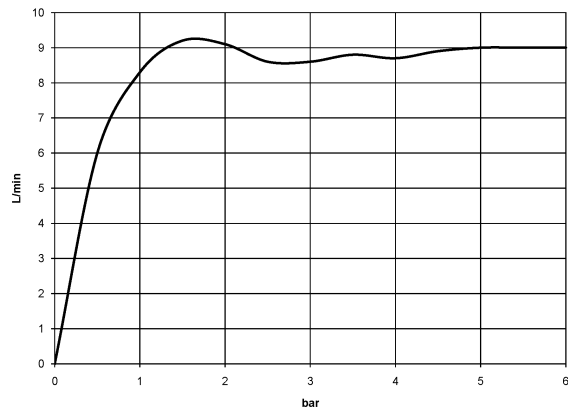

28 508 979

- saillie 200 mm
- rotule 30° pivotante
- 3 jets réglables : PURIFY RAIN, COMPACT SOFT FLOW, COMPACT AQUAPRESSURE FLOW, débit max. 9 l/min (à 3 bar)
- Fonction à partir de: 7 l/min
- avec système anti-calcaire
- pomme de douche Ø 92 mm
- rosace Ø 55 mm
- raccord 1/2"

S'adapte aux gammes suivantes : TARA, LISSÉ, VAIA, META

	Chrome	28 508 979-00
	Chrome	28 508 979-00 0010
	Platine brossé	28 508 979-06 0010
	Platine brossé	28 508 979-06
	Platine	28 508 979-08 0010
	Platine	28 508 979-08
	Dark Chrome	28 508 979-19 0010
	Dark Chrome	28 508 979-19
	Or clair	28 508 979-26 0010
	Or clair	28 508 979-26
	Or clair brossé	28 508 979-27 0010
	Or clair brossé	28 508 979-27
	Laiton brossé (Or 23cts)	28 508 979-28 0010
	Laiton brossé (Or 23cts)	28 508 979-28
	Noir mat	28 508 979-33 0010
	Noir mat	28 508 979-33
	Bronze brossé	28 508 979-42 0010
	Bronze brossé	28 508 979-42
	Champagne brossé (Or 22cts)	28 508 979-46 0010
	Champagne brossé (Or 22cts)	28 508 979-46
	Champagne (Or 22cts)	28 508 979-47 0010
	Champagne (Or 22cts)	28 508 979-47
	Chrome brossé	28 508 979-93 0010
	Chrome brossé	28 508 979-93
	Dark Platinum brossé	28 508 979-99 0010
	Dark Platinum brossé	28 508 979-99

28 508 979

Accessoires recommandés

- Coude mural à encastrer -** 35 085 970 90
- profondeur de montage max. 163 mm
 - profondeur de montage mini. 90 mm

28 508 979

mm [inches]

Diagramme de débit

28 508 979

Liste des pièces de rechange